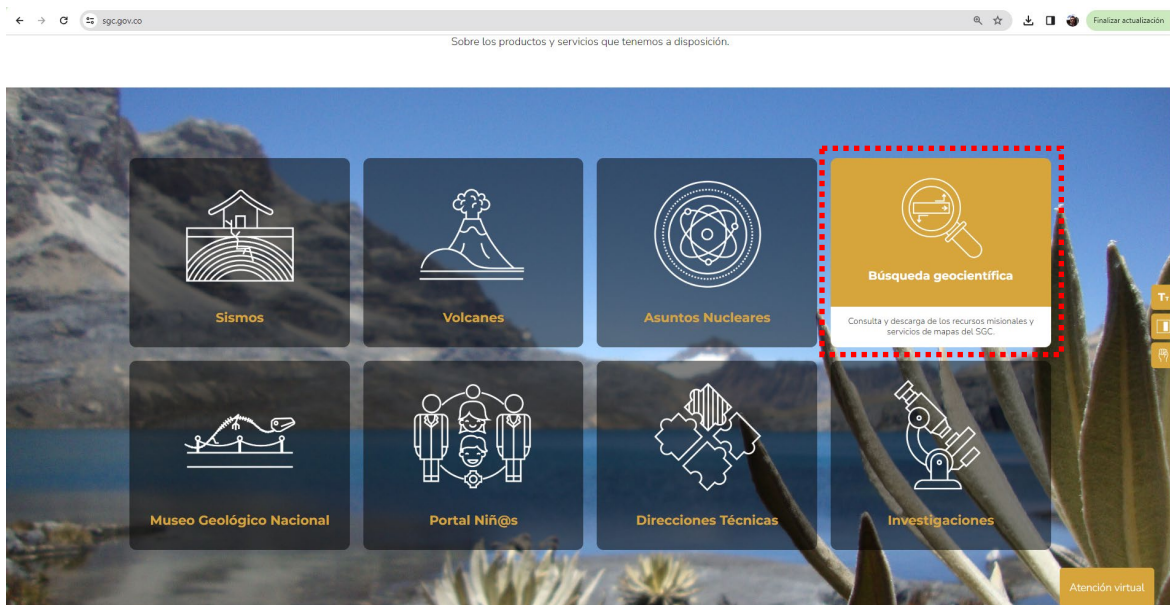

Publicación de productos geocientíficos oficializados Acta No. 230 de 2024

El Servicio Geológico Colombiano, por medio del procedimiento de oficialización con el Acta No. 230 del 27 de junio de 2024, oficializó 3 productos geocientíficos, en cumplimiento de su misión institucional.

Para realizar la búsqueda, consulta y acceso a los productos geocientíficos, lo puede realizar mediante el Motor de Integración de Información Geocientífica - MIIG, en el siguiente enlace: <https://miig.sgc.gov.co/Paginas/advanced.aspx>

O ingresando por nuestro Portal Web www.sgc.gov.co, sección de temas, botón Búsqueda Geocientífica, como se presenta a continuación:

BÚSQUEDA GEOCIÉNTIFICA

En el Servicio Geológico Colombiano contamos con un conjunto de buscadores y herramientas profesionales que presentan la información al servicio de la investigación geocientífica para el desarrollo del país.

SIIG

Sistema Integrado de Información Geocientífica. Plataforma que integra diversas fuentes de información geocientífica, geográfica y de contenidos en un solo punto único de entrada a consultas.

Consultar